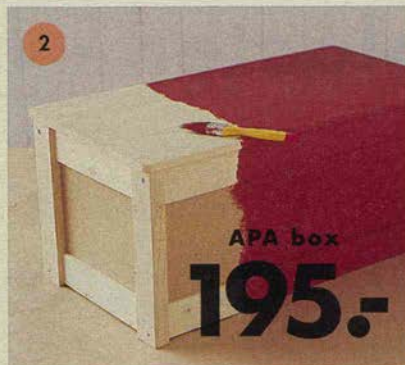

1. Här ser du **MÅRD** förvaringsbox som är stapelbar. 37×37 cm, höjd 28 cm **49.-** 2. **APA** förvaringsbox av obehandlat trä kan målas eller laseras. 74×38 cm, höjd 34 cm **195.-** 3. **GLIS** box med 3 fack har lock med gångjärn. Ø25 cm **69.-**/2 st. 4. **SPRALIG** box med lock. Av lackerad kartong för stabilitet och styrka. 35×35×24 cm **69.-**/2 st. 5. **MÅRD** stor förvaringsbox 74×37 cm, H28 cm. Röd, blå eller transparent **99.-** ser du med **RULLMÅRD** hjul Ø5 cm **26.-**/4 st.

Som småbarnsförälder kan man aldrig ha för mycket förvaringsutrymmen. Och skulle platsen ta slut i barnens rum, prova att använda ett utnyttjat hörn någon annanstans i hemmet. Här till höger har vi byggt ihop **TROFAST** hög hylla med den lägre trapphyllan. Allt som barn samlar på fick plats under trappan.

TROFAST serien är av vaxad furu och finns i olika utföranden.

Kombinationen på bilden kostar komplett **1.981.-**

6. Den höga stommen är 45×30 cm och 180 cm hög **675.-**

7. Trappstommen är 95×45 cm, höjd 90 cm **875.-**

8. **TROFAST** förvaringslådor av polypropylen är 43×30 cm och finns i tre höjder, gul 11 cm **19.-** orange 23 cm **29.-** och blå 36 cm **39.-** Hyllplanen till **TROFAST** är i massiv furu och säljs i 2-pack. 43×30 cm **119.-**/2 st

9. **SPRALIG** knapphängare av lackerat stål är 68×100 cm **149.-**

Kommer du till **IKEA** varuhuset hittar du ännu fler bra förvaringslösningar för små och stora familjer. Här finns hyllor och boxar i papp, plast och trä. Du hittar skåp och garderober för såväl små som stora familjer. Och skulle något du köpt inte passa har du 1 månads öppet köp.